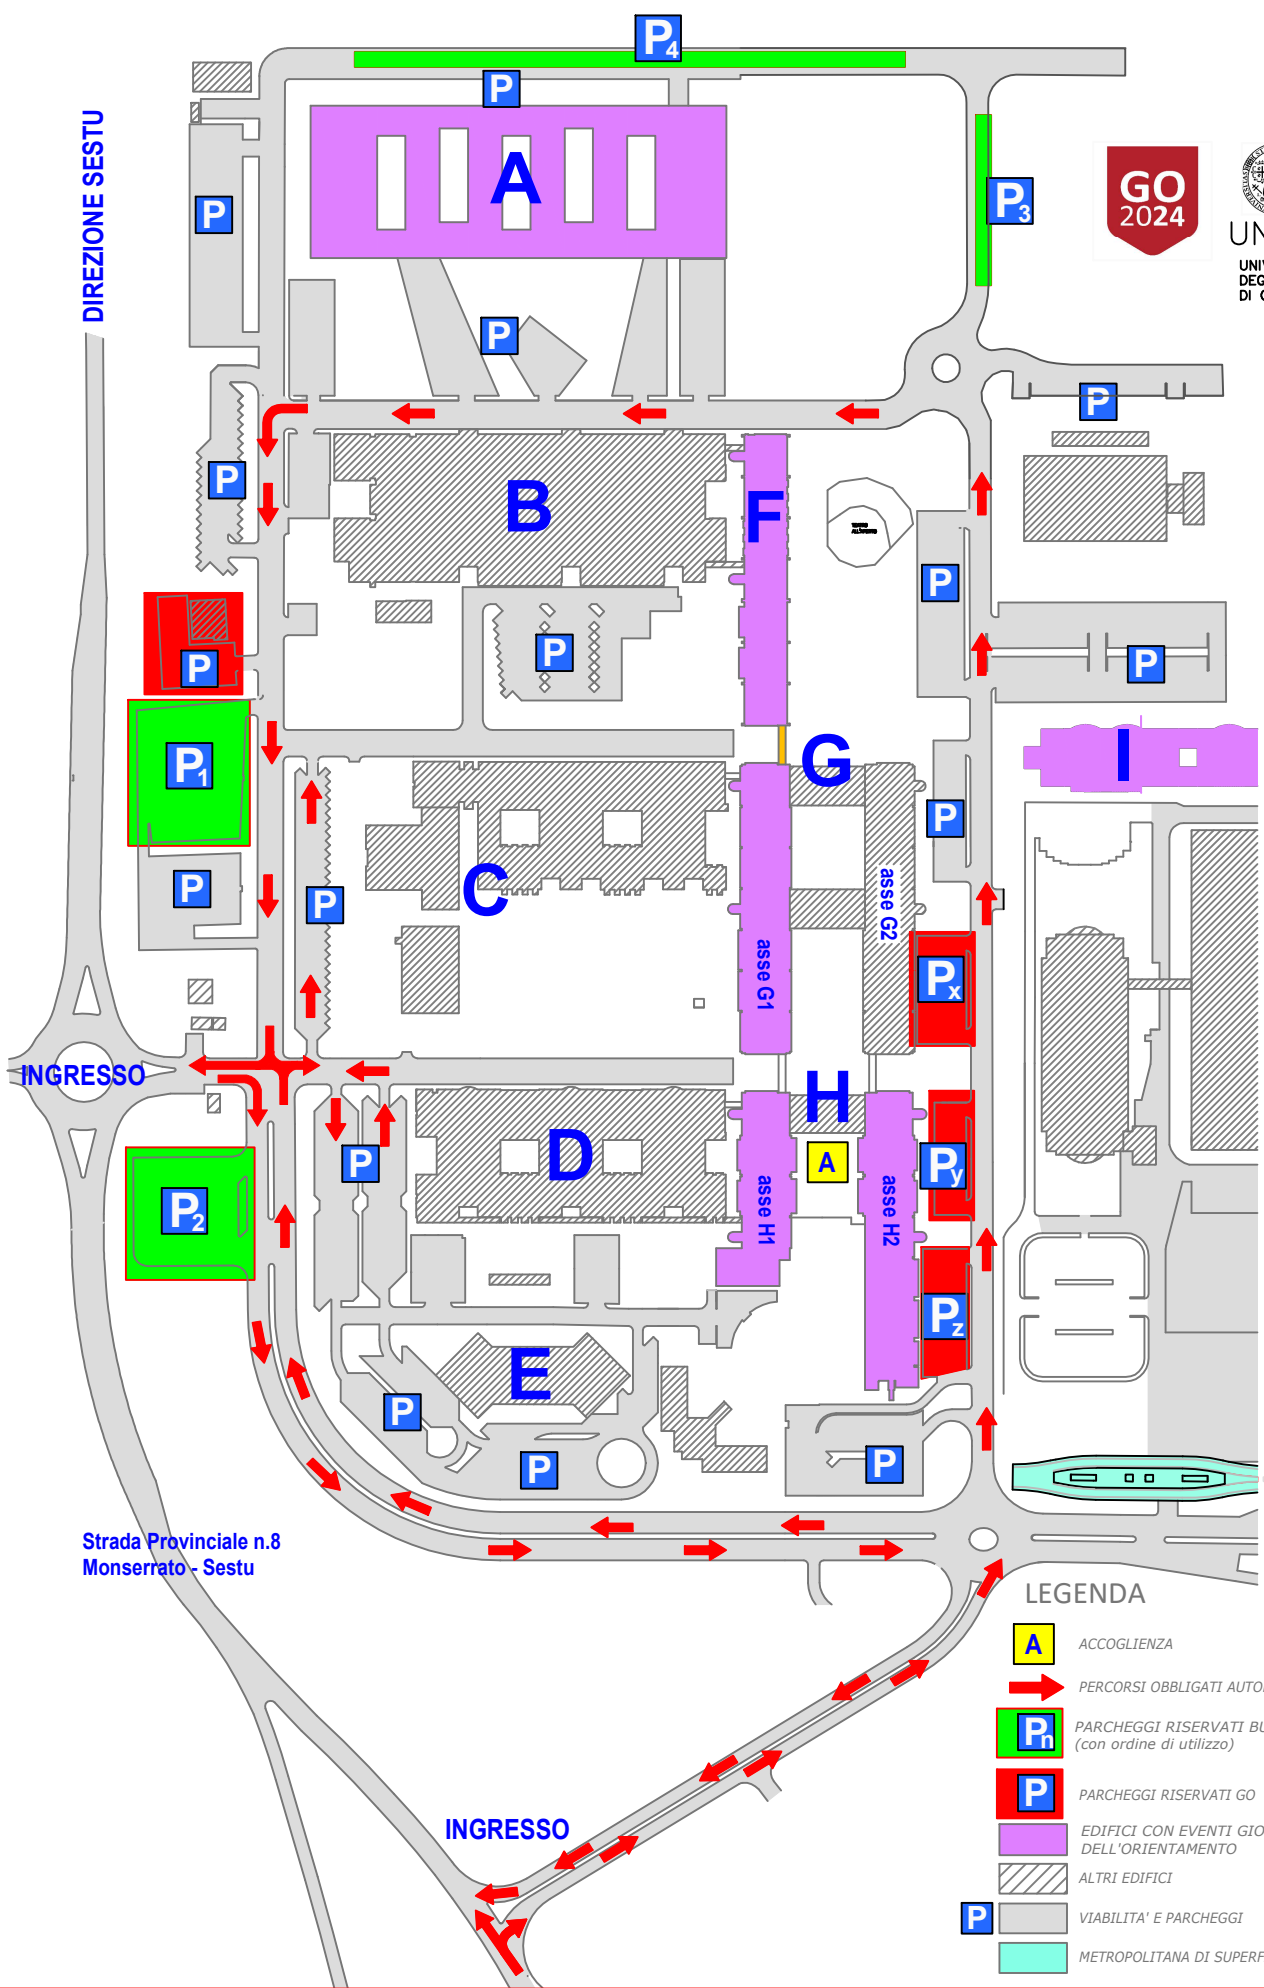

DIREZIONE SESTU

INGRESSO

Strada Provinciale n.8
Monserrato - Sestu

INGRESSO

LEGENDA

- ACCOGLIENZA
- PERCORSI OBBLIGATI AUTOMEZZI
- PARCHEGGI RISERVATI BUS (con ordine di utilizzo)
- PARCHEGGI RISERVATI GO
- EDIFICI CON EVENTI GIORNATE DELL'ORIENTAMENTO
- ALTRI EDIFICI
- VIABILITA' E PARCHEGGI
- METROPOLITANA DI SUPERFICIE